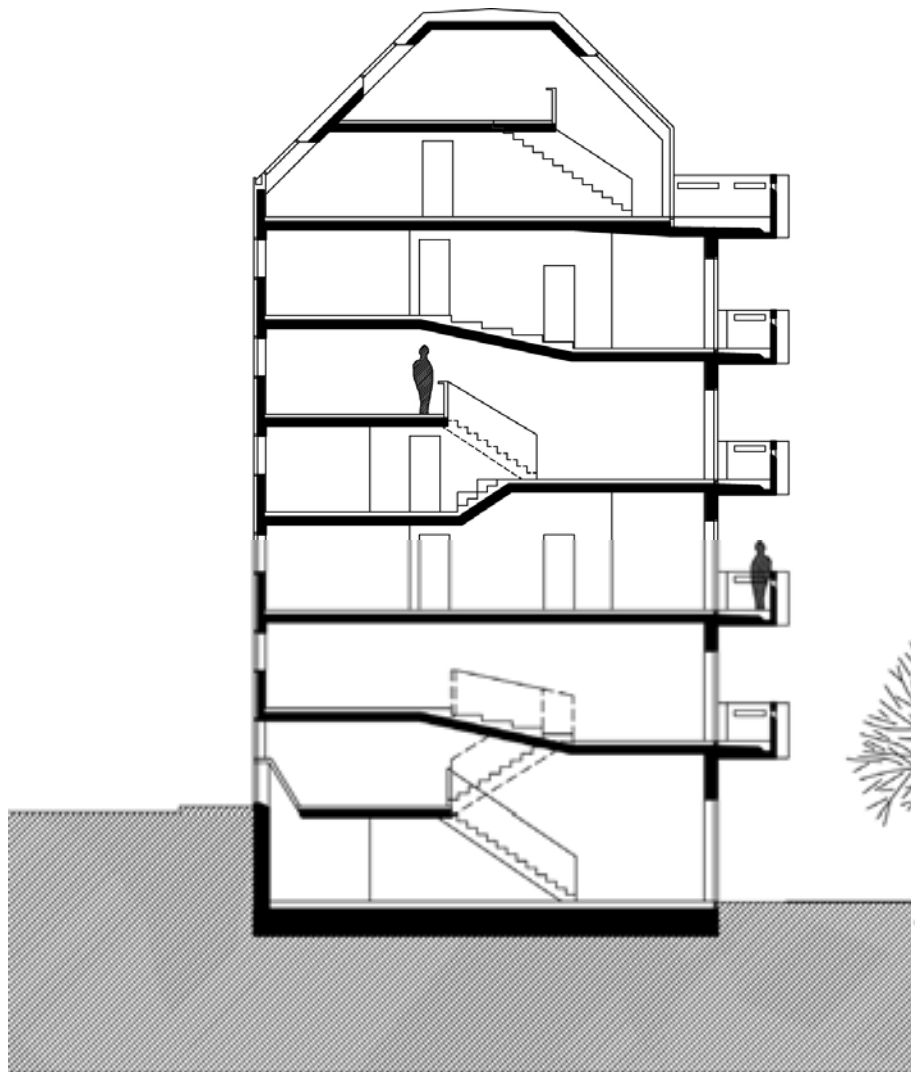

**Johnny Winter**

2. DACHGESCHOSS

1. DACHGESCHOSS

SCHNITT

2

1

ERDGESCHOSS

0M 5M 10M 20M

SCHNITT 1

TRUNNERSTRASSE

MARINELLIGASSE

ACHSE B-B

ACHSE A-A

MITTELACHSE

ACHSE B-B

ACHSE A-A

MITTELACHSE

GEMEINSCHAFTSRaum  
30,45 m<sup>2</sup>

Top 1  
12,15 m<sup>2</sup>  
in 10,7/2,4 m

Top 2  
12,15 m<sup>2</sup>  
in 10,7/2,4 m

Top 3  
12,15 m<sup>2</sup>  
in 10,7/2,4 m

Top 4  
12,15 m<sup>2</sup>  
in 10,7/2,4 m