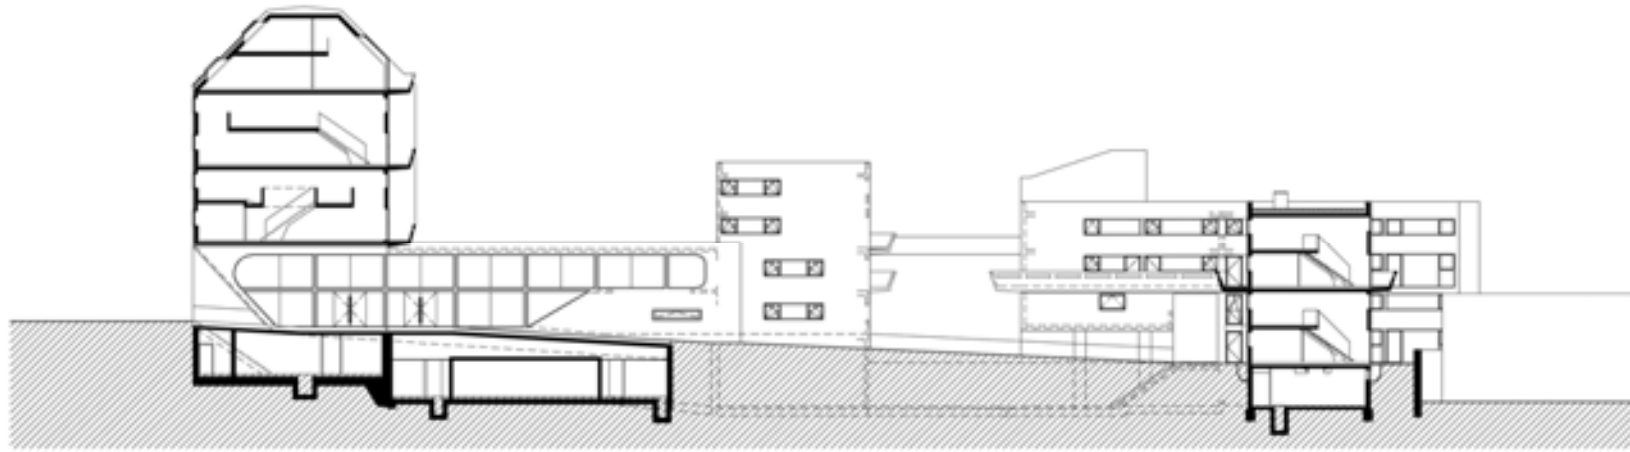

**Johnny Winter**

2. DACHGESCHOSS

1. DACHGESCHOSS

SCHNITT

2

1

ERDGESCHOSS

0M 5M 10M 20M

SCHNITT 1

TRUNNERSTRASSE

MARINELLIGASSE

ACHSE B-B

ACHSE A-A

MITTELACHSE

ACHSE B-B

ACHSE A-A

MITTELACHSE

GEMEINSCHAFTSRaum  
30,45 m<sup>2</sup>

Top 1  
12,15 m<sup>2</sup>  
in 10,7/2,4 m

Top 2  
12,15 m<sup>2</sup>  
in 10,7/2,4 m

Top 3  
12,15 m<sup>2</sup>  
in 10,7/2,4 m

Top 4  
12,15 m<sup>2</sup>  
in 10,7/2,4 m