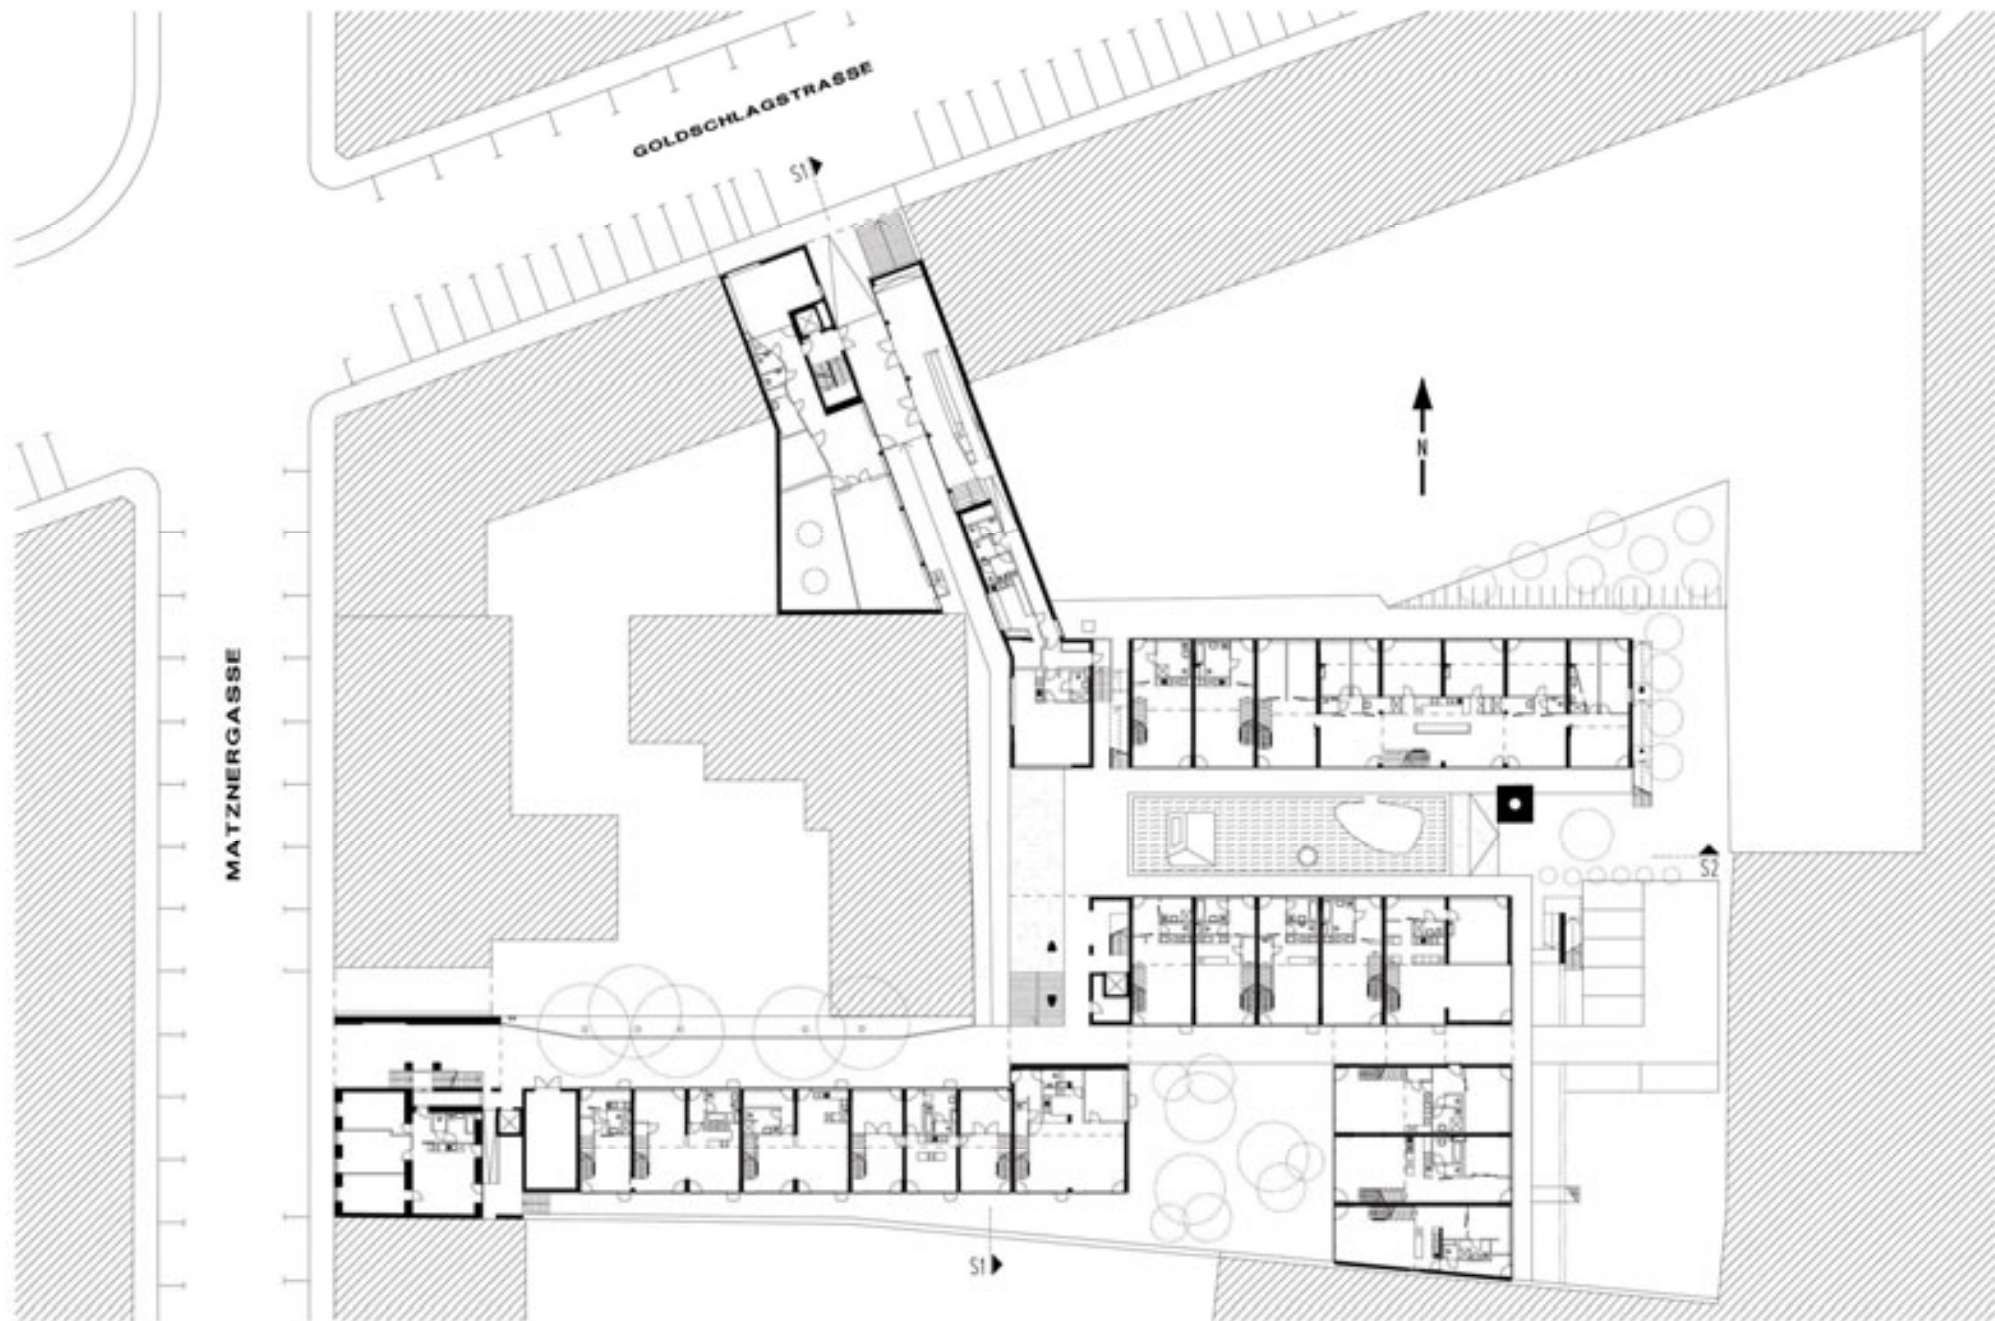

**Johnny Winter**

2. DACHGESCHOSS

1. DACHGESCHOSS

SCHNITT

2

1

ERDGESCHOSS

0M 5M 10M 20M

SCHNITT 1

TRUNNERSTRASSE

MARINELLIGASSE

ACHSE B-B

ACHSE A-A

MITTELACHSE

ACHSE B-B

ACHSE A-A

MITTELACHSE

GEMEINSCHAFTSRaum  
30,45 m<sup>2</sup>

Top 1  
12,15 m<sup>2</sup>  
in 10,7/2,4 m

Top 2  
12,15 m<sup>2</sup>  
in 10,7/2,4 m

Top 3  
12,15 m<sup>2</sup>  
in 10,7/2,4 m

Top 4  
12,15 m<sup>2</sup>  
in 10,7/2,4 m