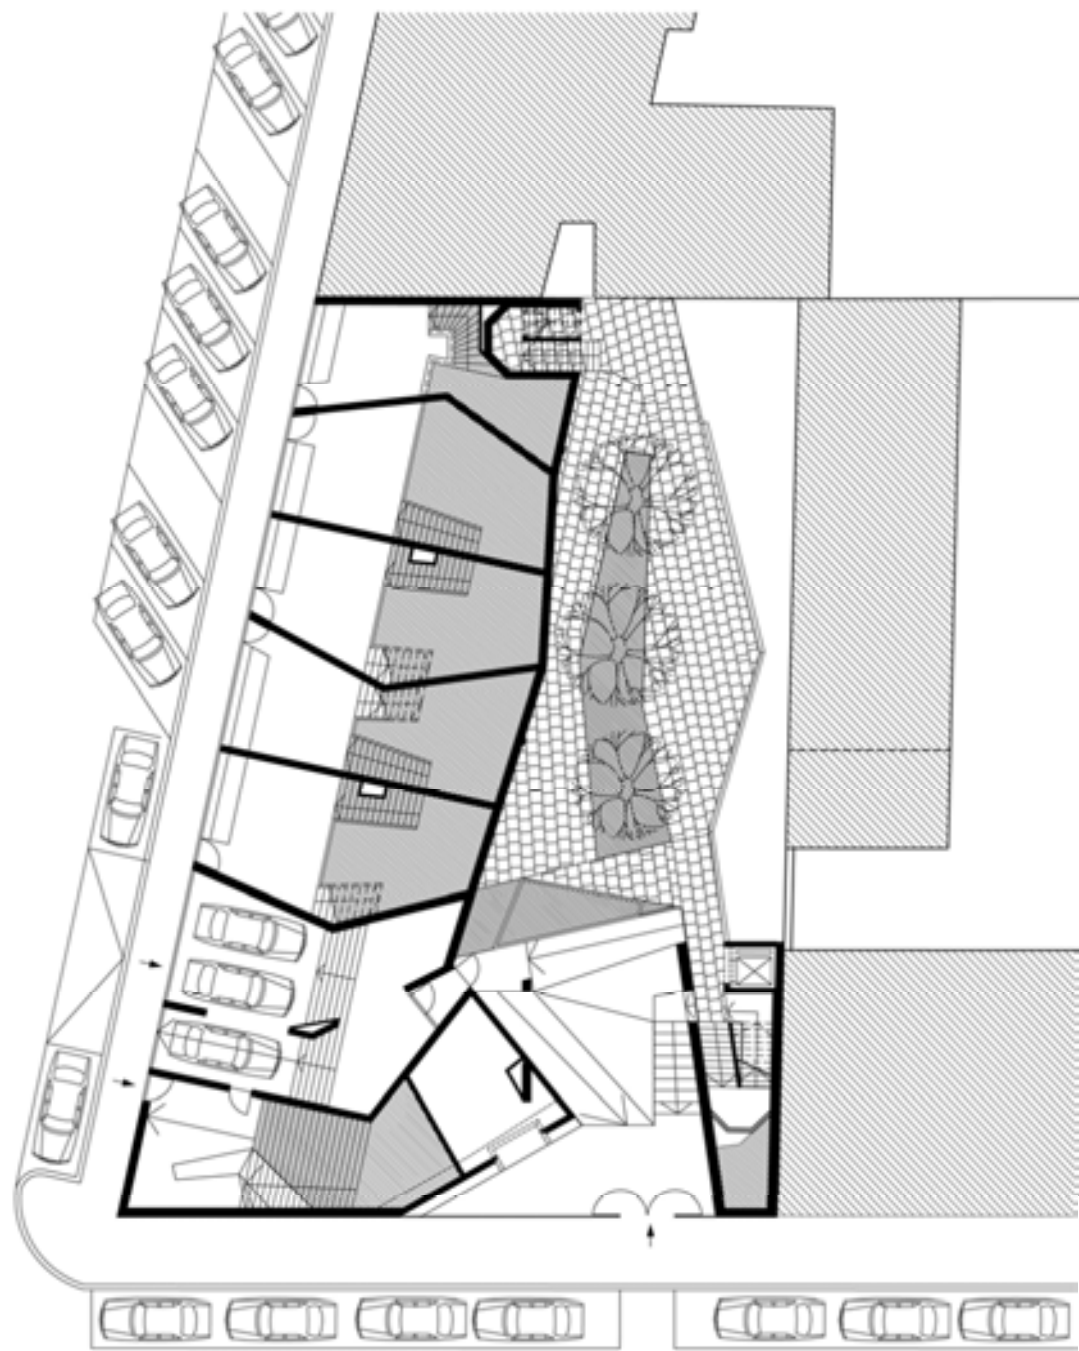

**Johnny Winter**

2. DACHGESCHOSS

1. DACHGESCHOSS

SCHNITT

2

1

ERDGESCHOSS

0M 5M 10M 20M

SCHNITT 1

TRUNNERSTRASSE

MARINELLIGASSE

ACHSE B-B

ACHSE A-A

MITTELACHSE

ACHSE B-B

ACHSE A-A

MITTELACHSE

GEMEINSCHAFTSRaum  
30,45 m<sup>2</sup>

Top 1  
12,15 m<sup>2</sup>  
in 10,7/2,4 m

Top 2  
12,15 m<sup>2</sup>  
in 10,7/2,4 m

Top 3  
12,15 m<sup>2</sup>  
in 10,7/2,4 m

Top 4  
12,15 m<sup>2</sup>  
in 10,7/2,4 m