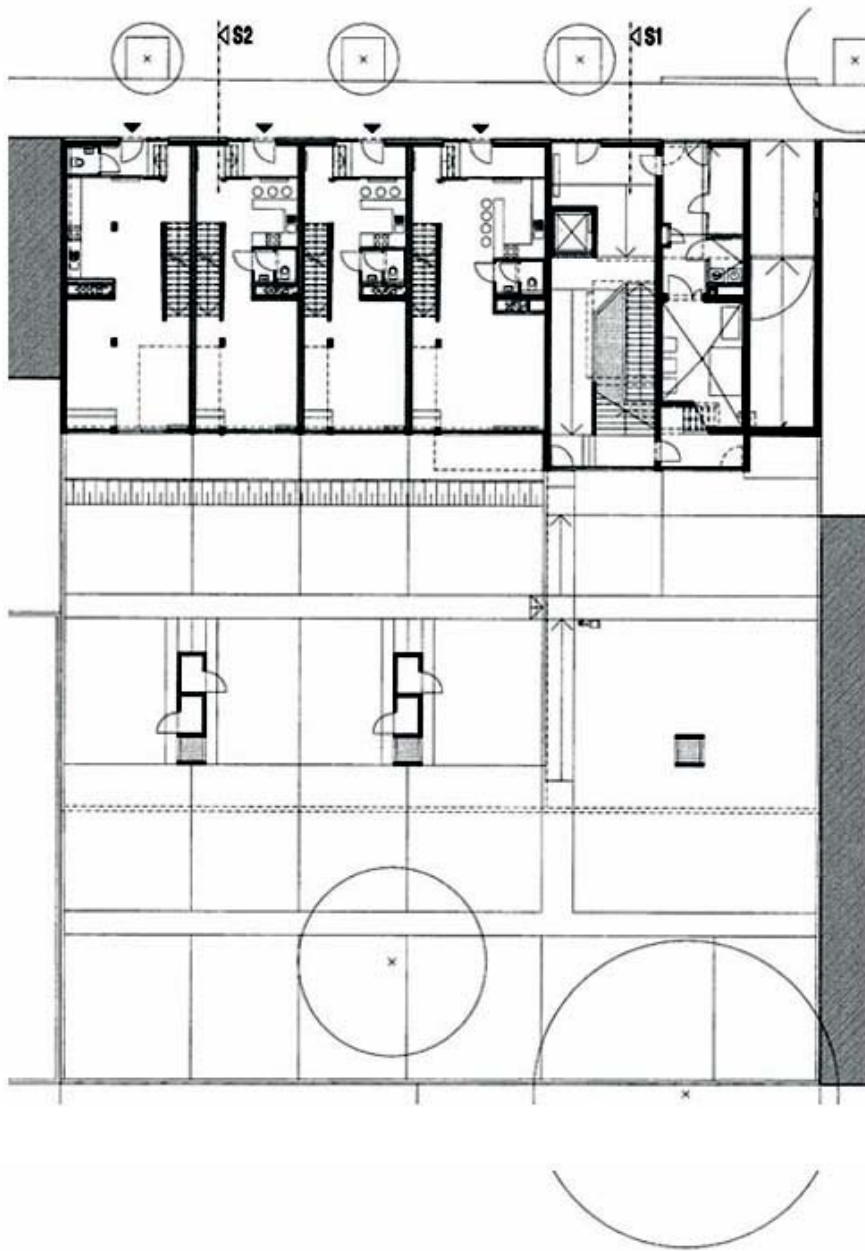

**Johnny Winter**

2. DACHGESCHOSS

1. DACHGESCHOSS

SCHNITT

2

1

ERDGESCHOSS

0M 5M 10M 20M

SCHNITT 1

TRUNNERSTRASSE

MARINELLIGASSE

ACHSE B-B

ACHSE A-A

MITTELACHSE

ACHSE B-B

ACHSE A-A

MITTELACHSE

GEMEINSCHAFTSRaum  
30,45 m<sup>2</sup>

Top 1  
12,15 m<sup>2</sup>  
in 10,7/2,4 m

Top 2  
12,15 m<sup>2</sup>  
in 10,7/2,4 m

Top 3  
12,15 m<sup>2</sup>  
in 10,7/2,4 m

Top 4  
12,15 m<sup>2</sup>  
in 10,7/2,4 m