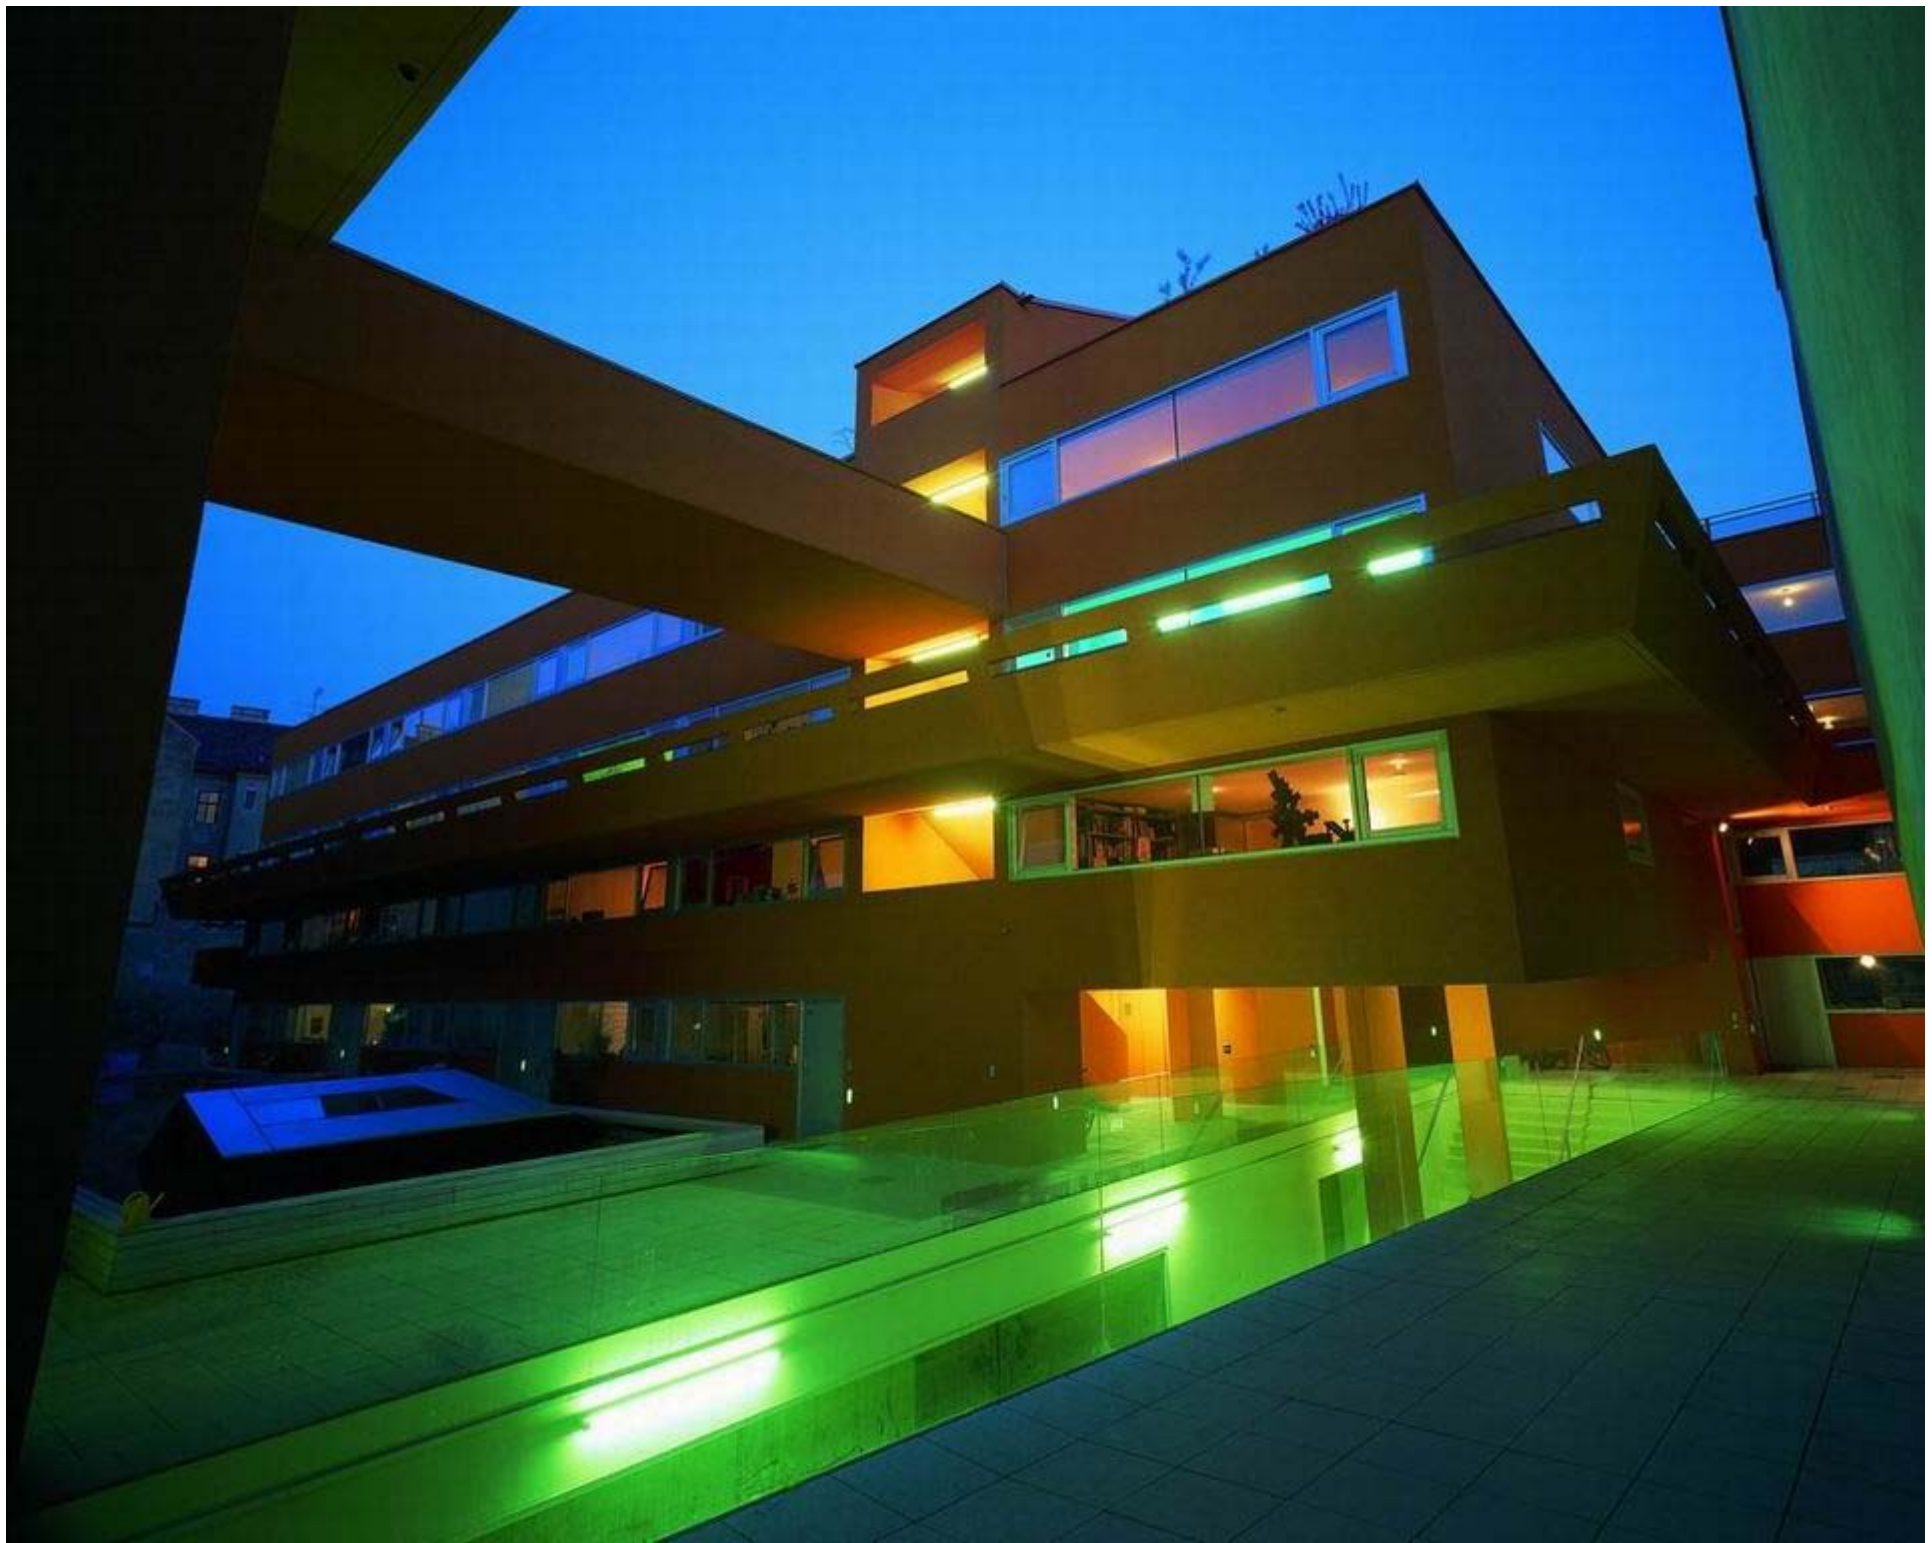

**Johnny Winter**

2. DACHGESCHOSS

1. DACHGESCHOSS

SCHNITT

2

1

ERDGESCHOSS

0M 5M 10M 20M

SCHNITT 1

TRUNNERSTRASSE

MARINELLIGASSE

ACHSE B-B

ACHSE A-A

MITTELACHSE

ACHSE B-B

ACHSE A-A