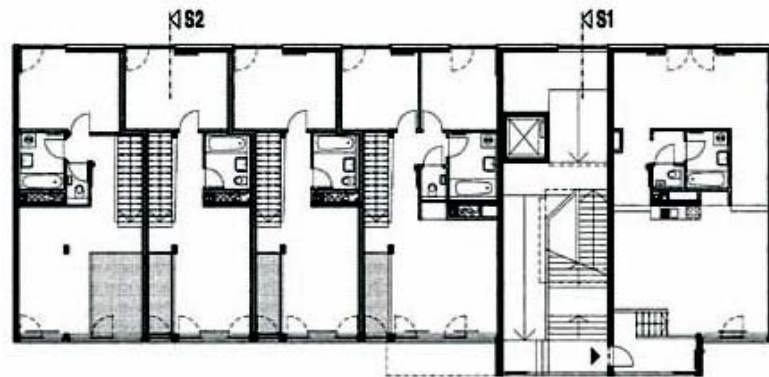

**Johnny Winter**

2. DACHGESCHOSS

1. DACHGESCHOSS

SCHNITT

2

1

ERDGESCHOSS

0M 5M 10M 20M

SCHNITT 1

TRUNNERSTRASSE

MARINELLIGASSE

ACHSE B-B

ACHSE A-A

MITTELACHSE

ACHSE B-B

ACHSE A-A

MITTELACHSE

GEMEINSCHAFTSRaum  
30,45 m<sup>2</sup>

Top 1  
12,15 m<sup>2</sup>  
in 10,7/2,4 m

Top 2  
12,15 m<sup>2</sup>  
in 10,7/2,4 m

Top 3  
12,15 m<sup>2</sup>  
in 10,7/2,4 m

Top 4  
12,15 m<sup>2</sup>  
in 10,7/2,4 m