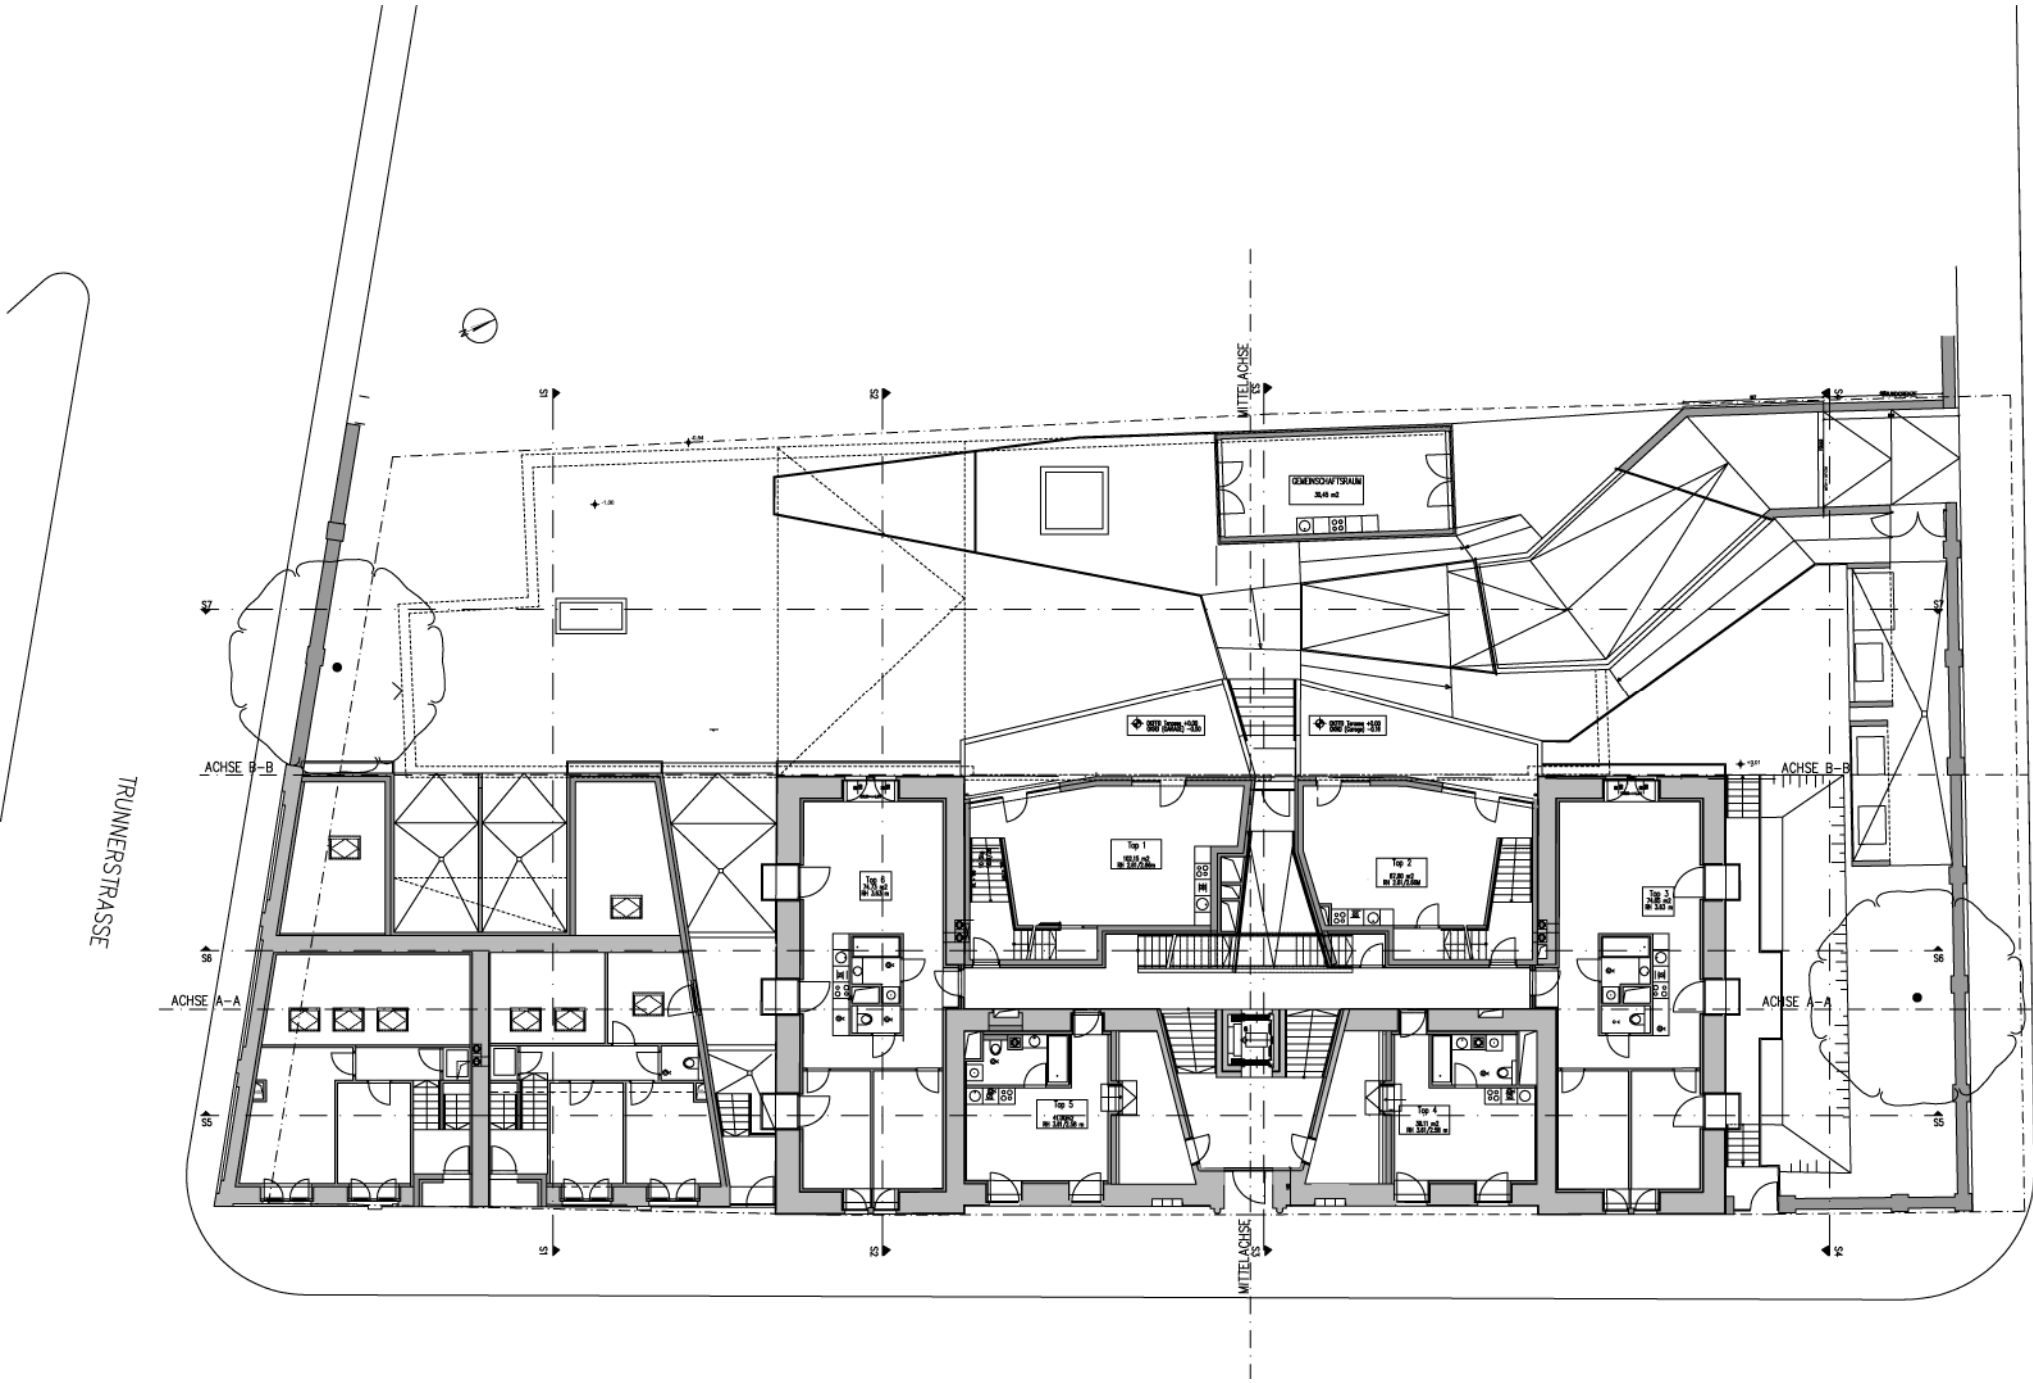

**Johnny Winter**

2. DACHGESCHOSS

1. DACHGESCHOSS

SCHNITT

2

1

ERDGESCHOSS

0M 5M 10M 20M

SCHNITT 1

TRUNNERSTRASSE

MARINELLIGASSE

ACHSE B-B

ACHSE A-A

MITTELACHSE

ACHSE B-B

ACHSE A-A

MITTELACHSE

GEMEINSCHAFTSRaum  
30,45 m<sup>2</sup>

Top 1  
12,15 m<sup>2</sup>  
in 10,7/2,4 m

Top 2  
12,15 m<sup>2</sup>  
in 10,7/2,4 m

Top 3  
12,15 m<sup>2</sup>  
in 10,7/2,4 m

Top 4  
12,15 m<sup>2</sup>  
in 10,7/2,4 m