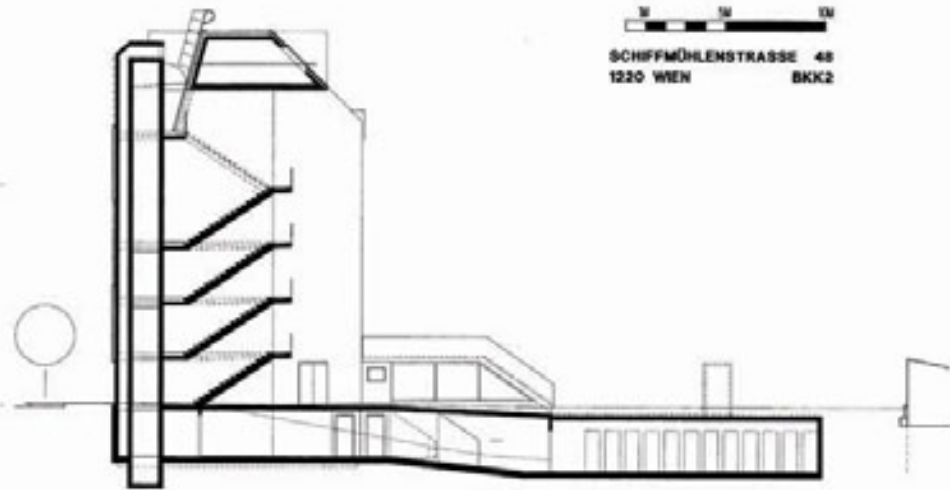

**Johnny Winter**

2. DACHGESCHOSS

1. DACHGESCHOSS

SCHNITT

2

1

ERDGESCHOSS

0M 5M 10M 20M

SCHNITT 1

TRUNNERSTRASSE

MARINELLIGASSE

ACHSE B-B

ACHSE A-A

MITTELACHSE

ACHSE B-B

ACHSE A-A

MITTELACHSE

GEMEINSCHAFTSRaum  
30,45 m<sup>2</sup>

Top 1  
12,15 m<sup>2</sup>  
in 10,7/2,4 m

Top 2  
12,15 m<sup>2</sup>  
in 10,7/2,4 m

Top 3  
12,15 m<sup>2</sup>  
in 10,7/2,4 m

Top 4  
12,15 m<sup>2</sup>  
in 10,7/2,4 m