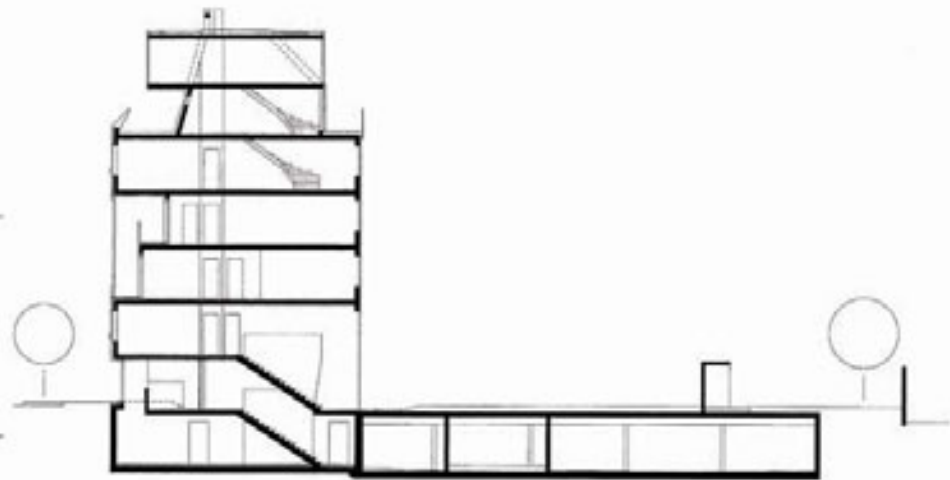

**Johnny Winter**

2. DACHGESCHOSS

1. DACHGESCHOSS

SCHNITT

2

1

ERDGESCHOSS

0M 5M 10M 20M

SCHNITT 1

TRUNNERSTRASSE

MARINELLIGASSE

ACHSE B-B

ACHSE A-A

MITTELACHSE

ACHSE B-B

ACHSE A-A

MITTELACHSE

GEMEINSCHAFTSRaum  
30,45 m<sup>2</sup>

Top 1  
12,15 m<sup>2</sup>  
in 10,7/2,4 m

Top 2  
12,15 m<sup>2</sup>  
in 10,7/2,4 m

Top 3  
12,15 m<sup>2</sup>  
in 10,7/2,4 m

Top 4  
12,15 m<sup>2</sup>  
in 10,7/2,4 m